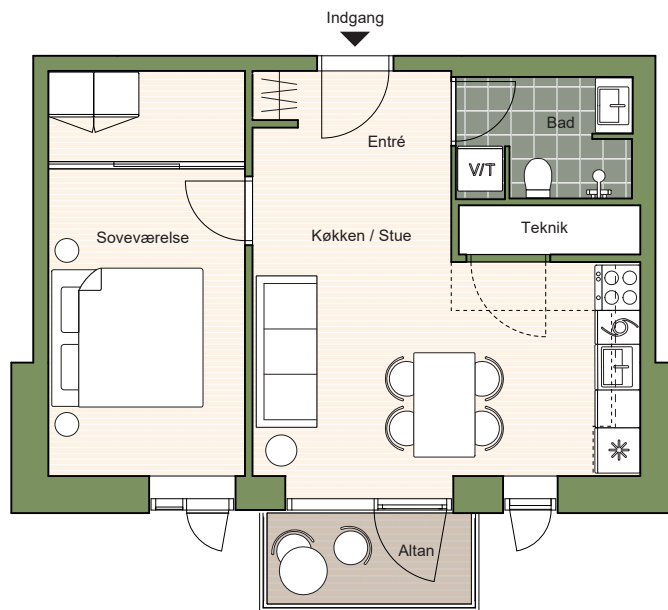

Type J4

Lejlighedsnumre: 217, 220, 223, 226, 229, 234, 237, 240, 243, 246
251, 254, 257, 260, 263

Værelser: 2
Boligareal: 58-59 m²
Altan: Ja

Signaturforklaring

-  Vaskesøjle
-  Køle - / Fryseskab
-  Køgeplade m. ovn
-  Opvaskemaskine
-  Nedhængt loft
-  Fast skab
-  Overskabe, køkken

Tegningen er vejledende og ikke endelig målfast.
Vinduesplacering kan variere mellem lejligheder af samme type.
Boligareal beregnes som bruttoareal i henhold til bekendtgørelse nr. 311 af 27. juni 1983.
Version: marts 2024