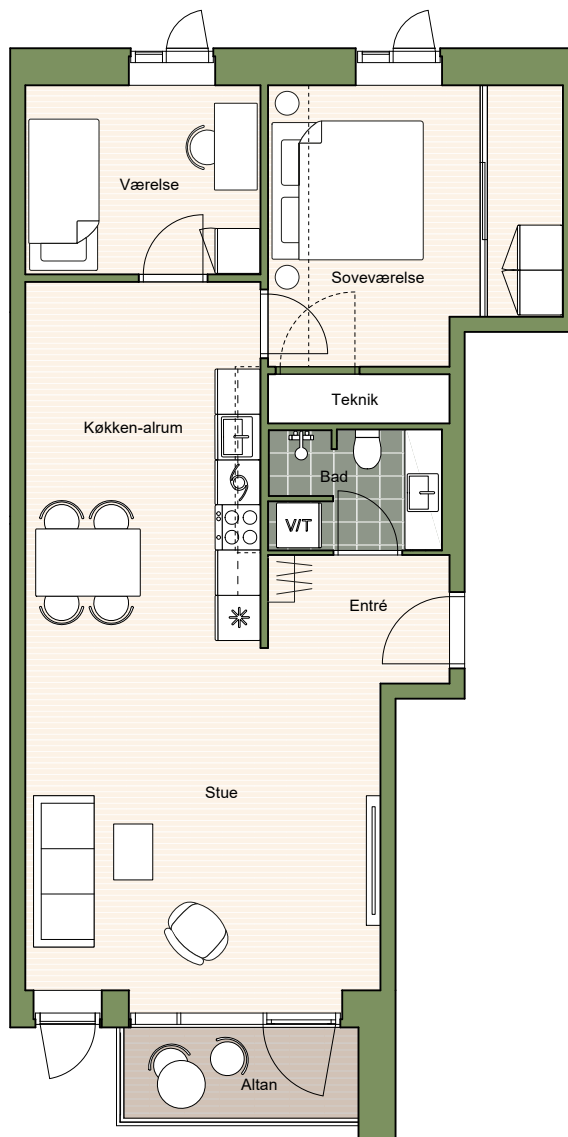

Type R3

Lejlighedsnumre: 99, 102, 105, 108, 111, 114, 119, 122, 125, 128, 131,
134, 142, 145, 148, 151, 154, 157, 160

Værelser: 3

Boligareal: 85 m²

Altan: Ja

Signaturforklaring

-  Vaskesøjle
-  Køle - / Fryseskab
-  Køgeplade m. ovn
-  Opvaskemaskine
-  Nedhængt loft
-  Fast skab
-  Overskabe, køkken

Tegningen er vejledende og ikke endelig målfast.

Vinduesplacering kan variere mellem lejligheder af samme type.

Boligareal beregnes som bruttoareal i henhold til bekendtgørelse nr. 311 af 27. juni 1983.